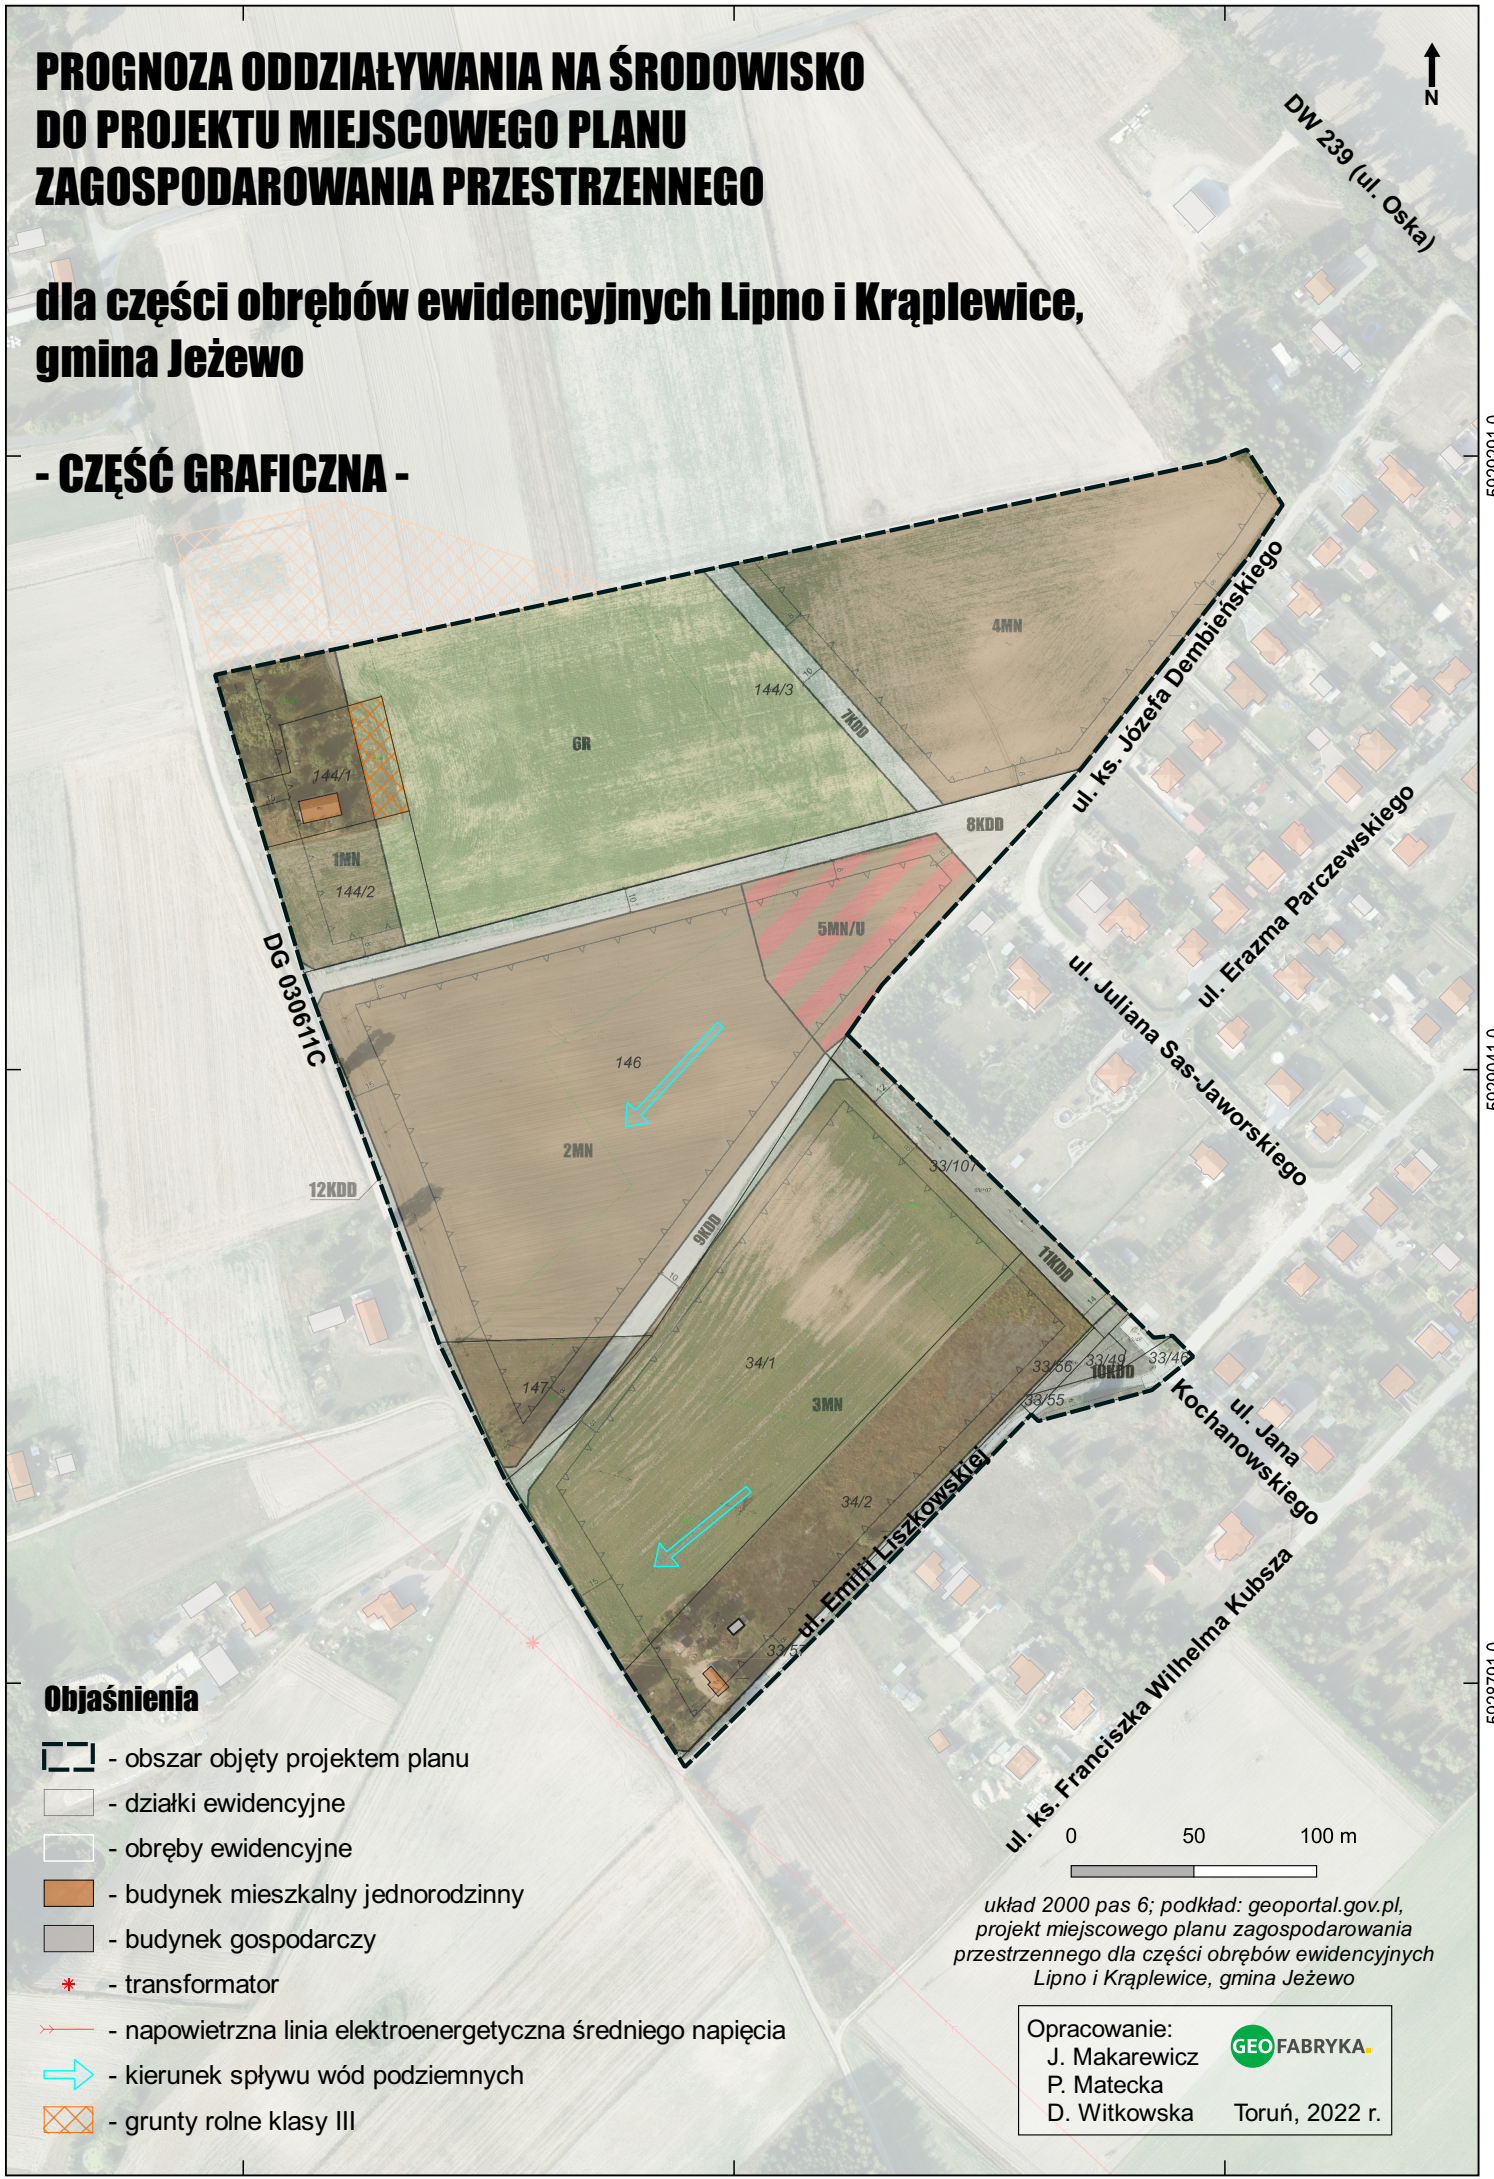

# PROGNOZA ODDZIAŁYWANIA NA ŚRODOWISKO DO PROJEKTU MIEJSCOWEGO PLANU ZAGOSPODAROWANIA PRZESTRZENNEGO

dla części obrębów ewidencyjnych Lipno i Krąplewice,  
gmina Jeżewo

- CZĘŚĆ GRAFICZNA -

## Objaśnienia

- obszar objęty projektem planu
- działki ewidencyjne
- obręby ewidencyjne
- budynek mieszkalny jednorodzinny
- budynek gospodarczy
- transformator
- napowietrzna linia elektroenergetyczna średniego napięcia
- kierunek spływu wód podziemnych
- grunty rolne klasy III

układ 2000 pas 6; podkład: geoportal.gov.pl,  
projekt miejscowego planu zagospodarowania  
przestrzennego dla części obrębów ewidencyjnych  
Lipno i Krąplewice, gmina Jeżewo

Opracowanie:  
J. Makarewicz  
P. Matecka  
D. Witkowska  
Toruń, 2022 r.