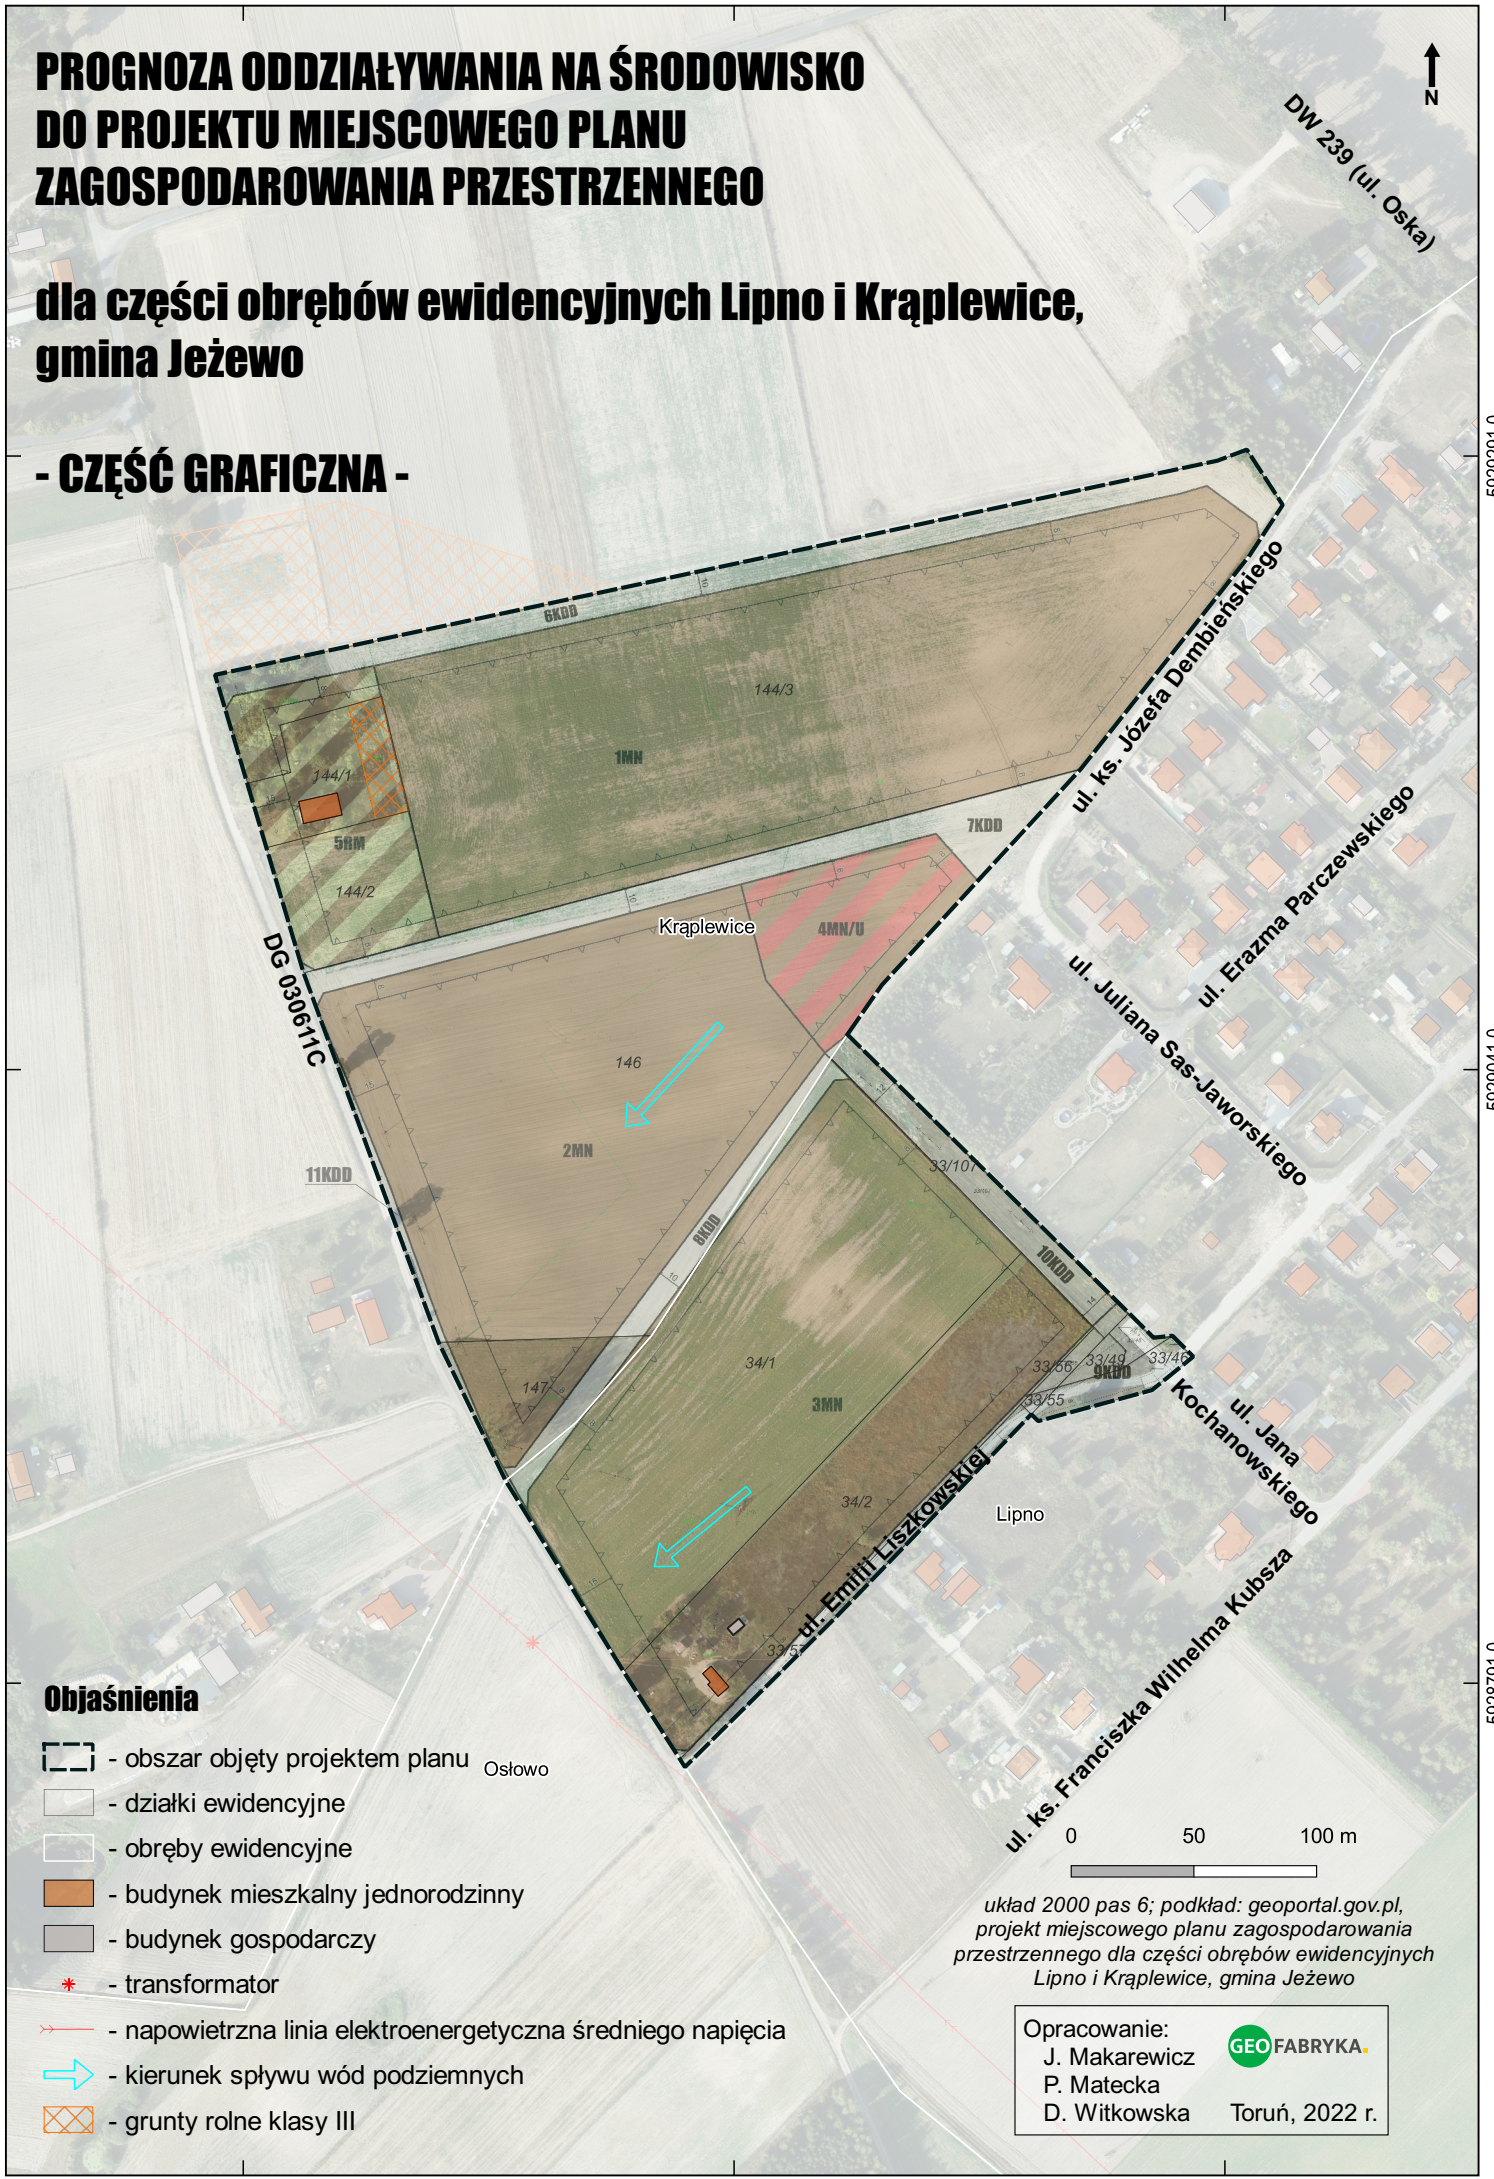

PROGNOZA ODDZIAŁYWANIA NA ŚRODOWISKO DO PROJEKTU MIEJSCOWEGO PLANU ZAGOSPODAROWANIA PRZESTRZENNEGO

dla części obrębów ewidencyjnych Lipno i Kraplevice,
gmina Jeżewo

- CZĘŚĆ GRAFICZNA -

Objaśnienia

- obszar objęty projektem planu
- działki ewidencyjne
- obręby ewidencyjne
- budynek mieszkalny jednorodzinny
- budynek gospodarczy
- transformator
- napowietrzna linia elektroenergetyczna średniego napięcia
- kierunek spływu wód podziemnych
- grunty rolne klasy III

układ 2000 pas 6; podkład: geoportal.gov.pl,
projekt miejscowego planu zagospodarowania
przestrzennego dla części obrębów ewidencyjnych
Lipno i Kraplevice, gmina Jeżewo

Opracowanie:
J. Makarewicz
P. Matecka
D. Witkowska
 Toruń, 2022 r.