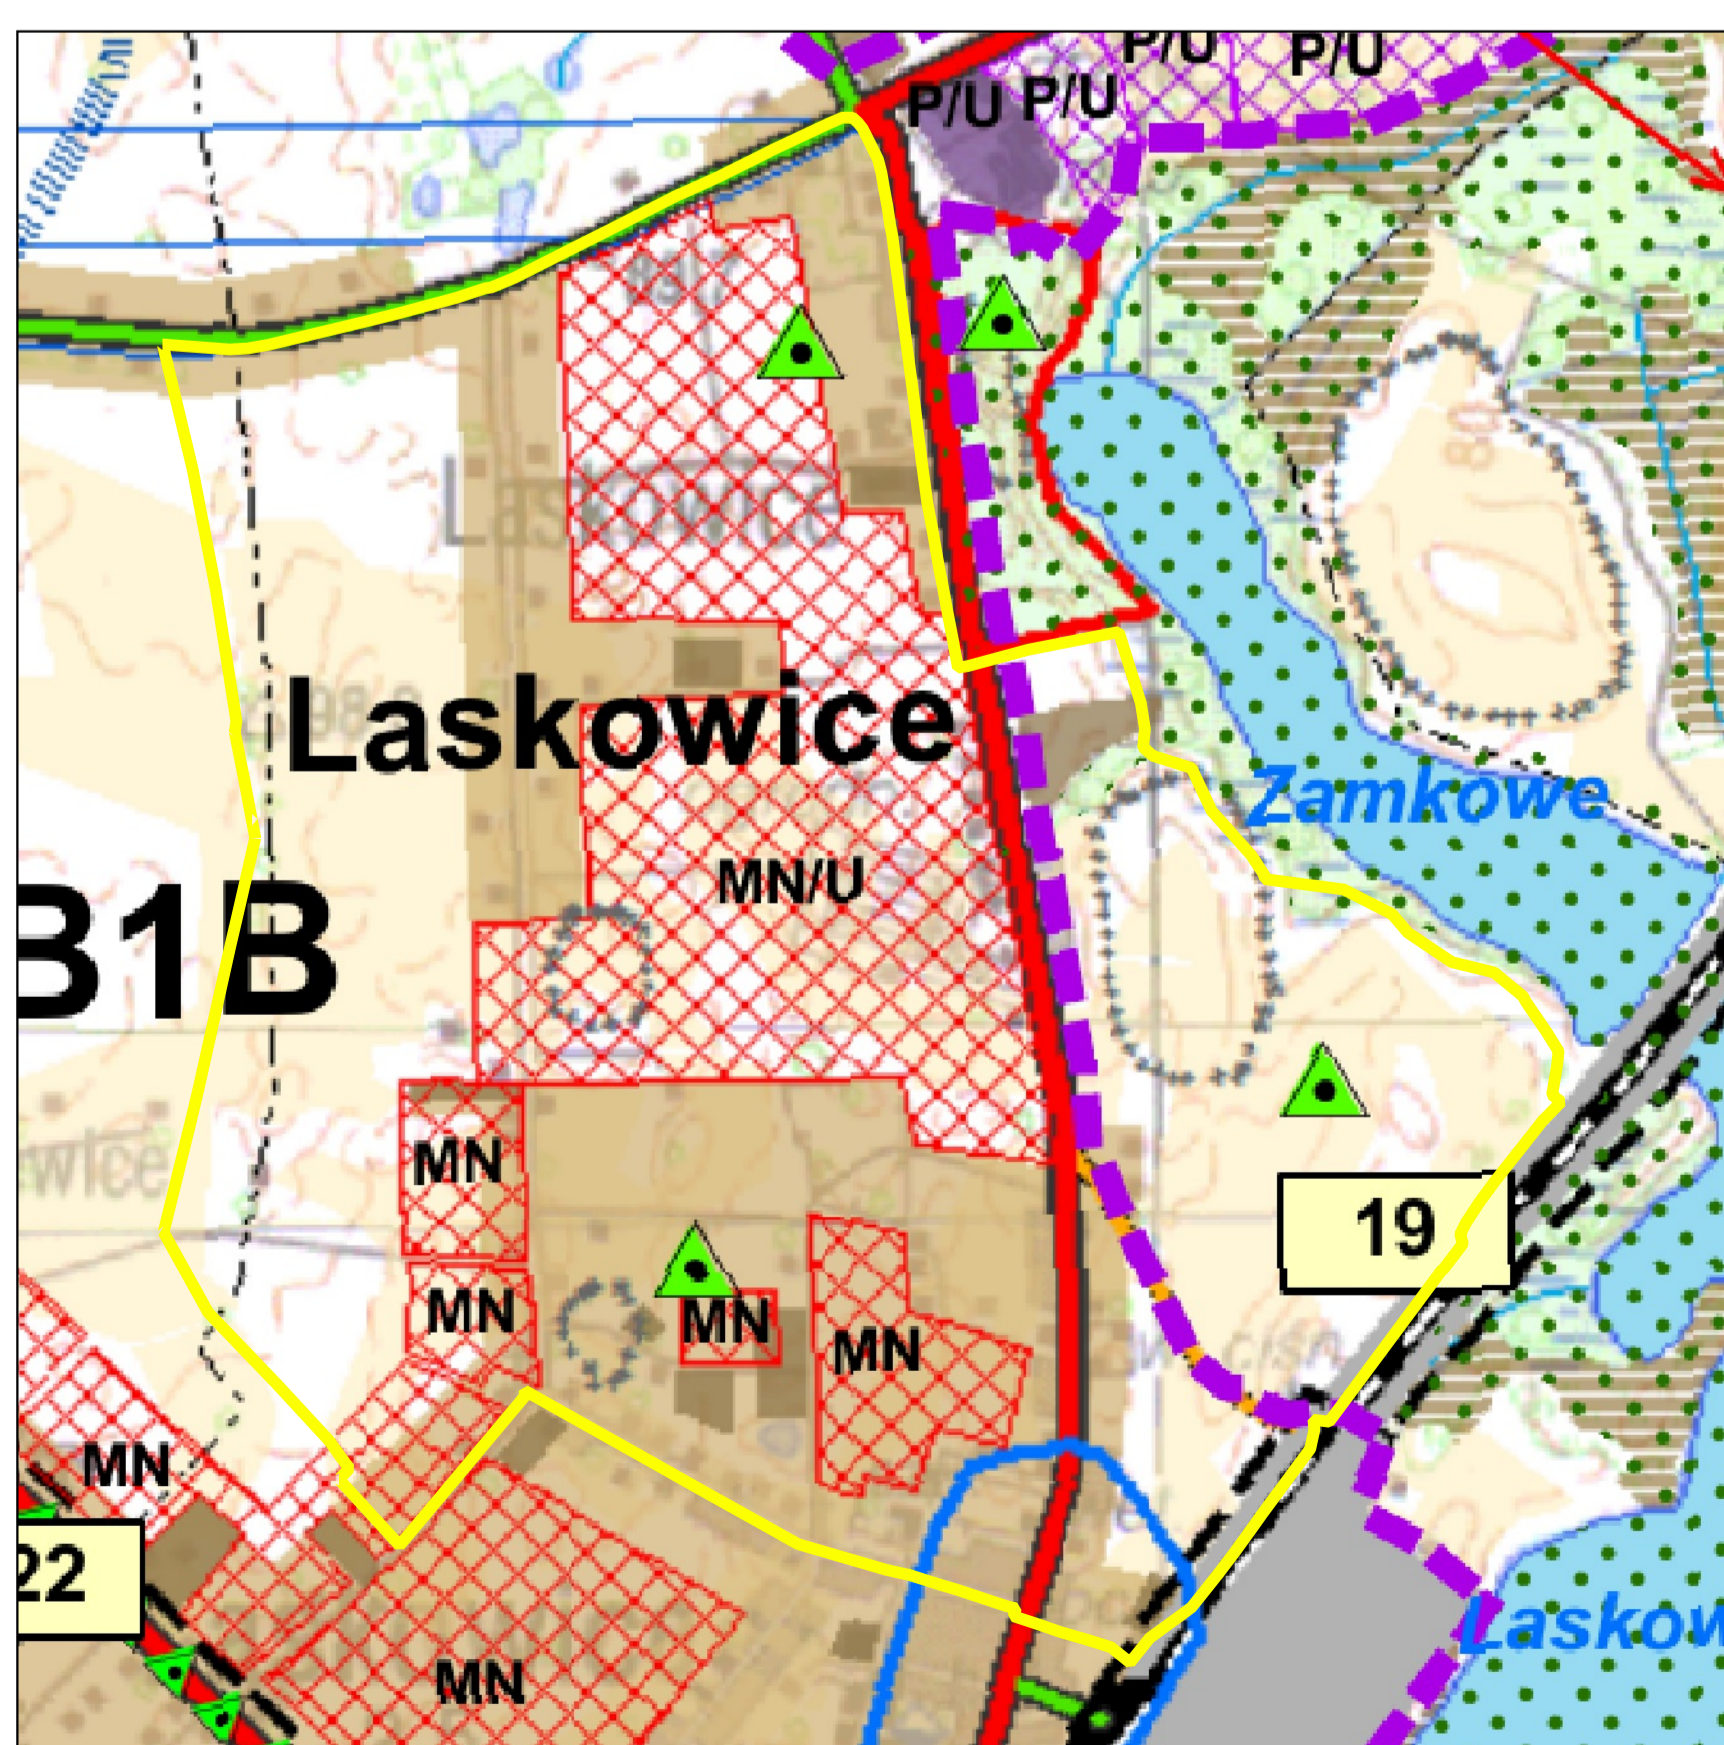

OZNACZENIA OBOWIAZUJĄCYCH USTALEŃ

-  - granica obszaru objętego planem
-  - linie rozgraniczające tereny o różnym przeznaczeniu lub różnych zasadach zagospodarowania
-  - nieprzekraczalne linie zabudowy

OZNACZENIA INFORMACYJNE

OZNACZENIA WYNIKAJĄCE Z PRZEPISÓW ODREBNYCH

-  - granica strefy ochrony konserwatorskiej "B"
-  - granica strefy ochrony archeologicznej "W"
-  - granica Obszaru Specjalnej Ochrony Ptaków Natura 2000 Bory Tucholskie PLB220009
-  - pomnik przyrody

Wyrys ze studium uwarunkowań i kierunków zagospodarowania przestrzennego gminy Jeżewo uchwalonego uchwałą nr XIV/103/2012 Rady Gminy Jeżewo z dnia 28 marca 2012 r.

-  - granica obszaru objętego planem

skala 1:10 000
0 250 500 m