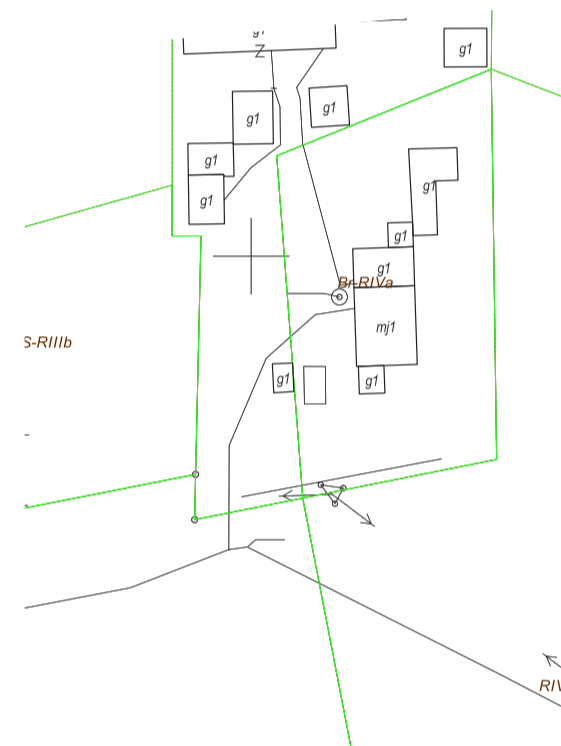

OZNACZENIA OBOWIAZUJĄCYCH USTALEŃ

-  - granica obszaru objętego planem
-  - linie rozgraniczające tereny o różnym przeznaczeniu lub różnych zasadach zagospodarowania
-  - nieprzekraczalne linie zabudowy

OZNACZENIA INFORMACYJNE

OZNACZENIA WYNIKAJĄCE Z PRZEPISÓW ODREBNYCH

-  - granica strefy ochrony konserwatorskiej "B"
-  - granica strefy ochrony archeologicznej "W"
-  - granica Obszaru Specjalnej Ochrony Ptaków Natura 2000 Bory Tucholskie PLB220009
-  - pomnik przyrody

strefy przykolejowe, dla których obowiązują przepisy odrębne w zakresie transportu kolejowego:

-  - strefa I
-  - strefa II

POZOSTAŁE OZNACZENIA

-  - wymiary (w metrach)
-  - napowietrzna linia elektroenergetyczna średniego napięcia 15 kV
-  - pas technologiczny

Wyrys ze studium uwarunkowań i kierunków zagospodarowania przestrzennego gminy Jeżewo uchwalonego uchwałą nr XIV/103/2012 Rady Gminy Jeżewo z dnia 28 marca 2012 r.

-  - granica obszaru objętego planem

skala 1:10 000
0 250 500 m